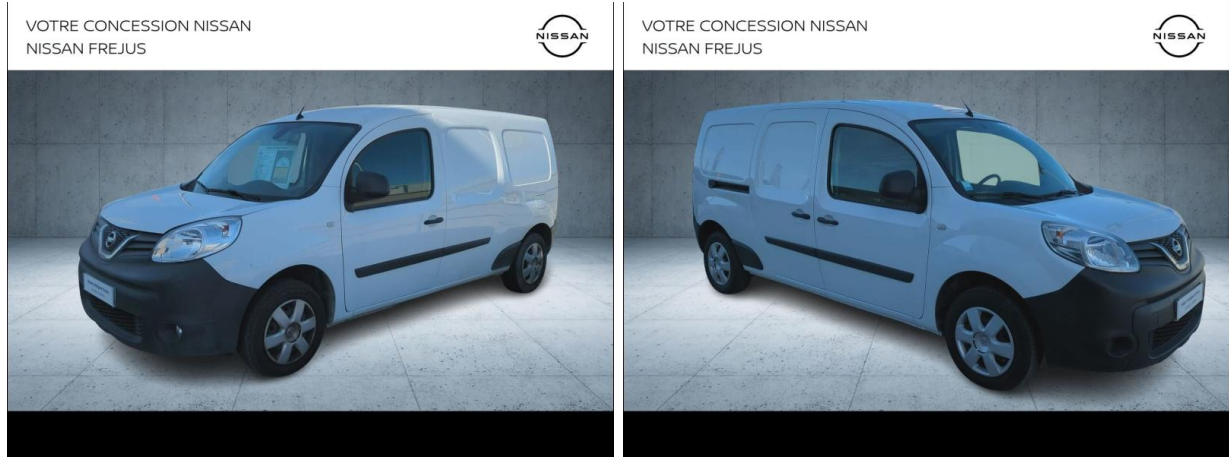

Nissan Fréjus

NISSAN NV250 VUL L2 1.5 dCi 115 N-Connecta d'occasion

Occasion

NISSAN NV250

L2 1.5 dCi 115 N-Connecta

Nissan Fréjus

04 98 11 18 18

Prix :

13 980 €

Un crédit vous engage et doit être remboursé. Vérifiez vos capacités de remboursement avant de vous engager.

Caractéristiques du véhicule

- Kilométrage : 53 429 km
- Puissance réelle : 116 ch
- Énergie : Diesel
- Boîte de vitesse : Manuelle
- Carrosserie : Fourgonnette VUL
- Nombre de portes : 3 portes
- Année : 2021
- Puissance fiscale : 5 CV
- Couleur : Mineral White
- Garantie : 12 mois pièces et main d'oeuvre
12 mois